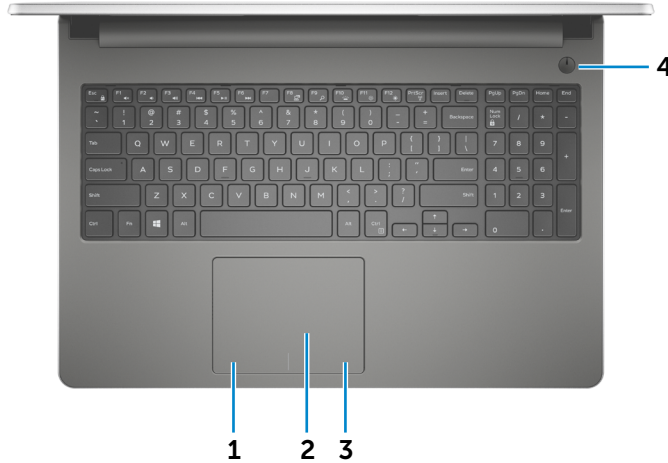

لوحة المفاتيح

شاشة العرض

قارئ بطاقات الوسائط

شاشة العرض

المقدمة

من اليسار

من اليمين

القاعدة

شاشة العرض

3 مصباح حالة الكاميرا

يضيء أثناء استخدام الكاميرا.

4 الميكروفون الأيمن

يوفر دخلاً لصوت رقمي عالي الجودة للتسجيل الصوتي، والمكالمات الصوتية، وهكذا.

1 الميكروفون الأيسر (Inspiron 15-5558 فقط)

يوفر دخلاً لصوت رقمي عالي الجودة للتسجيل الصوتي، والمكالمات الصوتية، وهكذا.

2 الكاميرا

يسمح لك بعمل الدردشة بالفيديو، والتقاط الصور، وتسجيل الفيديو.

القاعدة

المقدمة

من اليسار

من اليمين

القاعدة

شاشة العرض